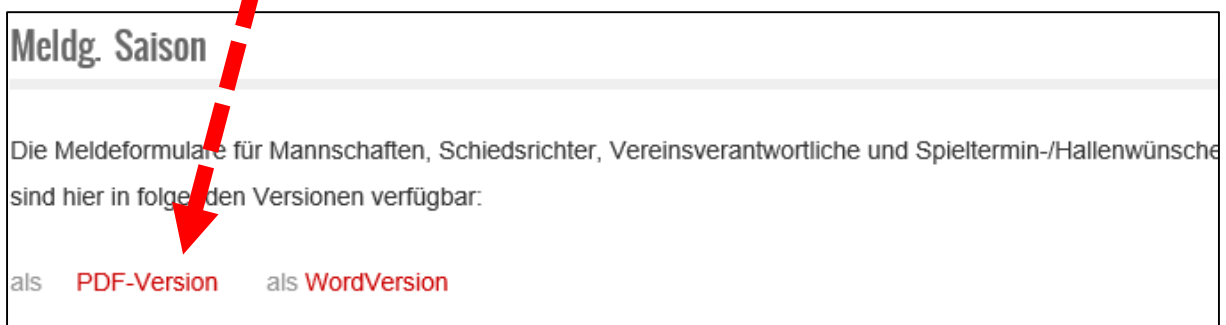

Download der PDF-Version

Klicken Sie auf PDF-Version