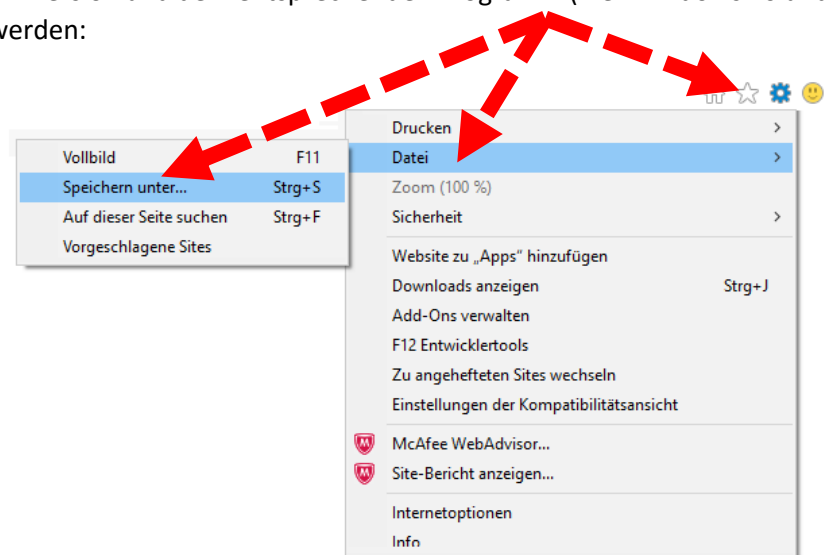

Die PDF-Version öffnet sich in einem gesonderten Fenster. In diesem Fenster muss das Dokument entsprechend der Betriebssystem-Version und dem entsprechenden Programm (hier Windows 10 und Internet-Explorer) gespeichert werden: