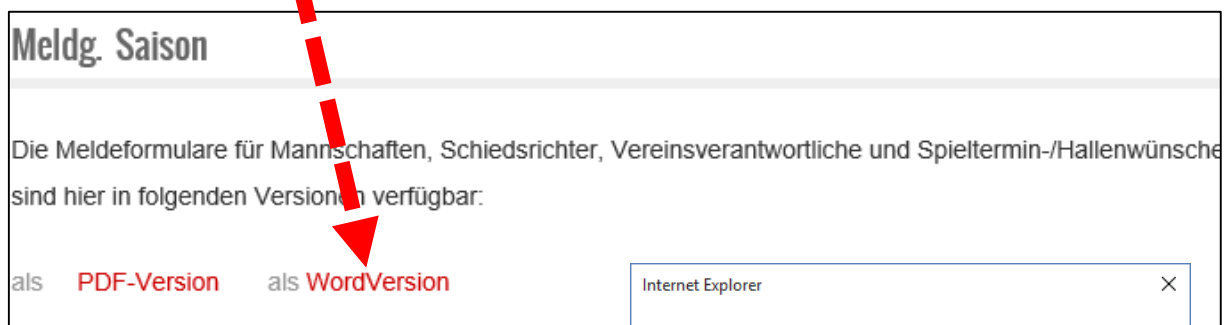

Download der Word-Version

Klicken Sie auf WordVersion